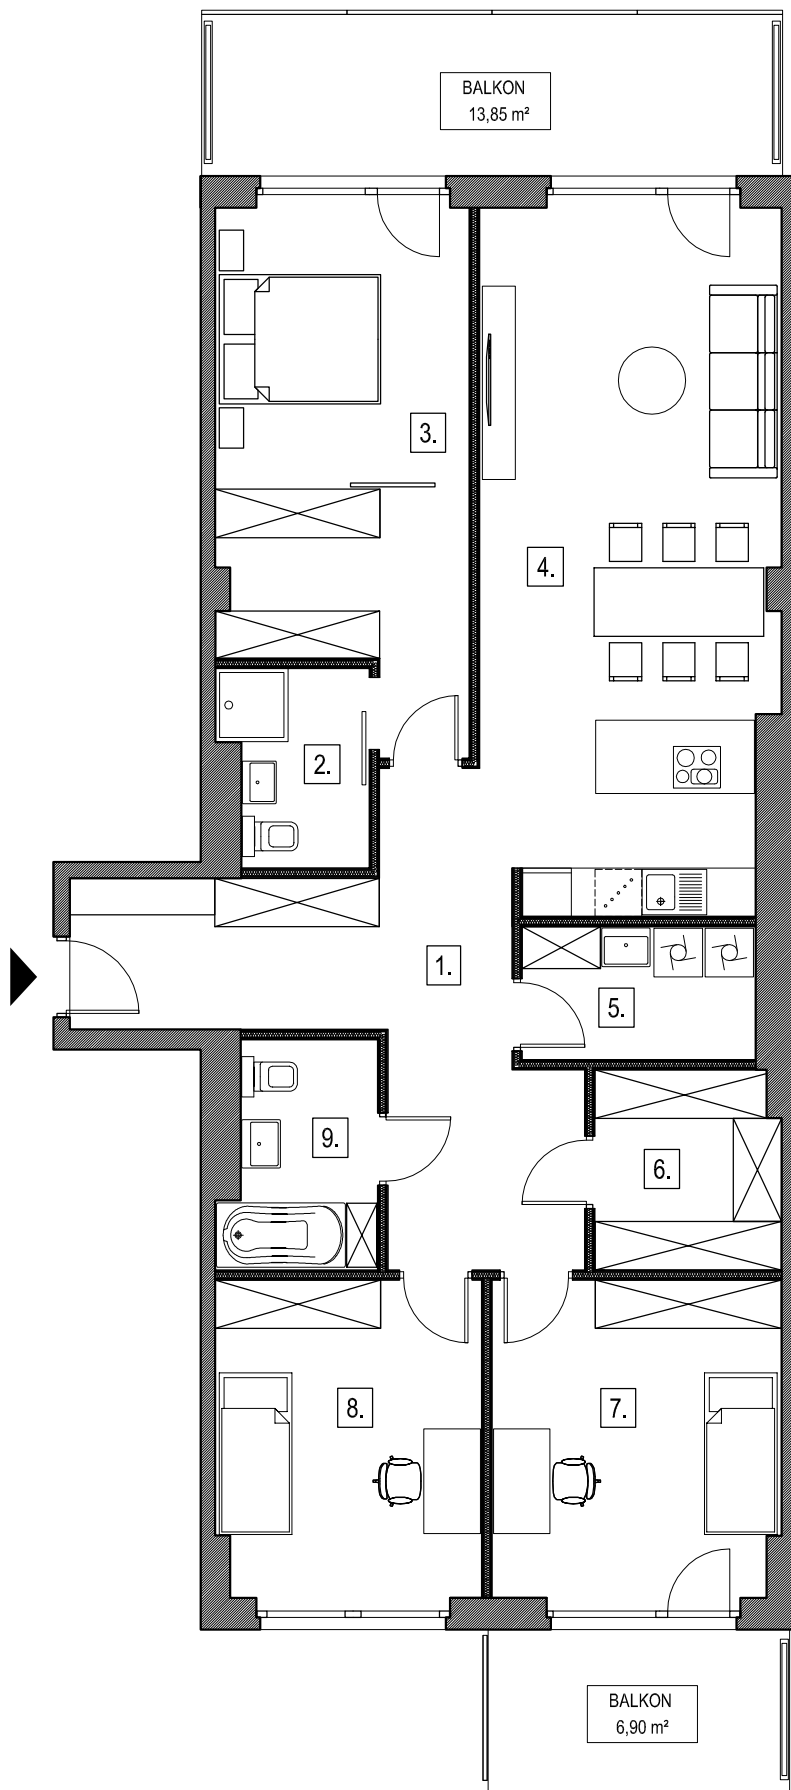

rzut mieszkania M-4.3

P.U. = 115,85 m²

H pomieszczeń = 2,70 m

NR	POMIESZCZENIE	P.U.	J.M.
1.	PRZEDPOKÓJ	19,45	m ²
2.	ŁAZIENKA	4,20	m ²
3.	POKÓJ Z GARDEROBĄ	18,85	m ²
4.	SALON Z ANEKSEM KUCHENNYM	31,00	m ²
5.	PRALNIA	4,75	m ²
6.	GARDEROBA	5,60	m ²
7.	POKÓJ	14,00	m ²
8.	POKÓJ	12,85	m ²
9.	ŁAZIENKA	5,15	m ²
P.U. RAZEM		115,85	m ²